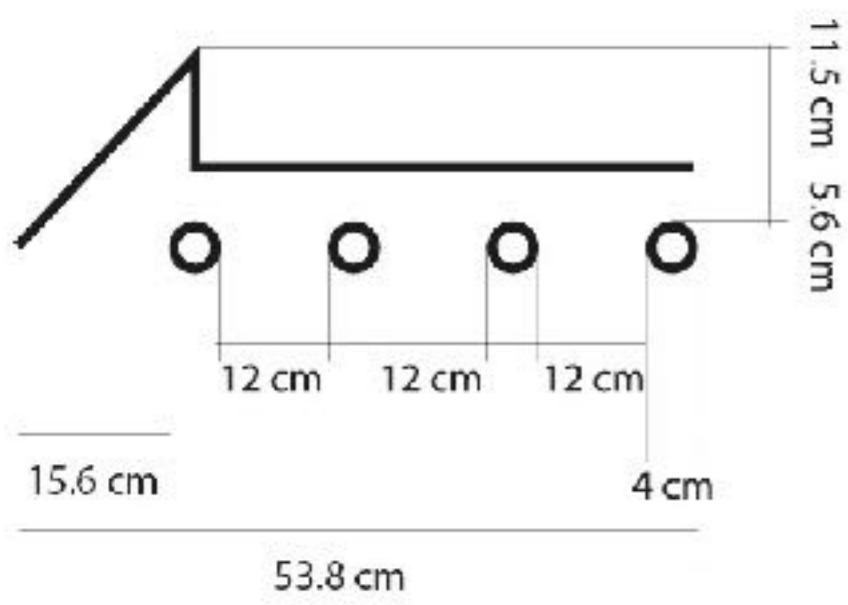

CaMaYoKa

PLANTA

VISTAS

entrada ↶

recepción ↷

VISTAS

↑ oficina

RECEPCION

RECEPCIÓN

escala humana

VISTAS

↑ pasillo

.....**HEMEROTECA**

HEMEROTECA

escala
humana

VISTAS

80 cm

7,8 cm

RECARGATE

10 cm

42,3 cm

36,5 cm

36,5 cm

36,5 cm