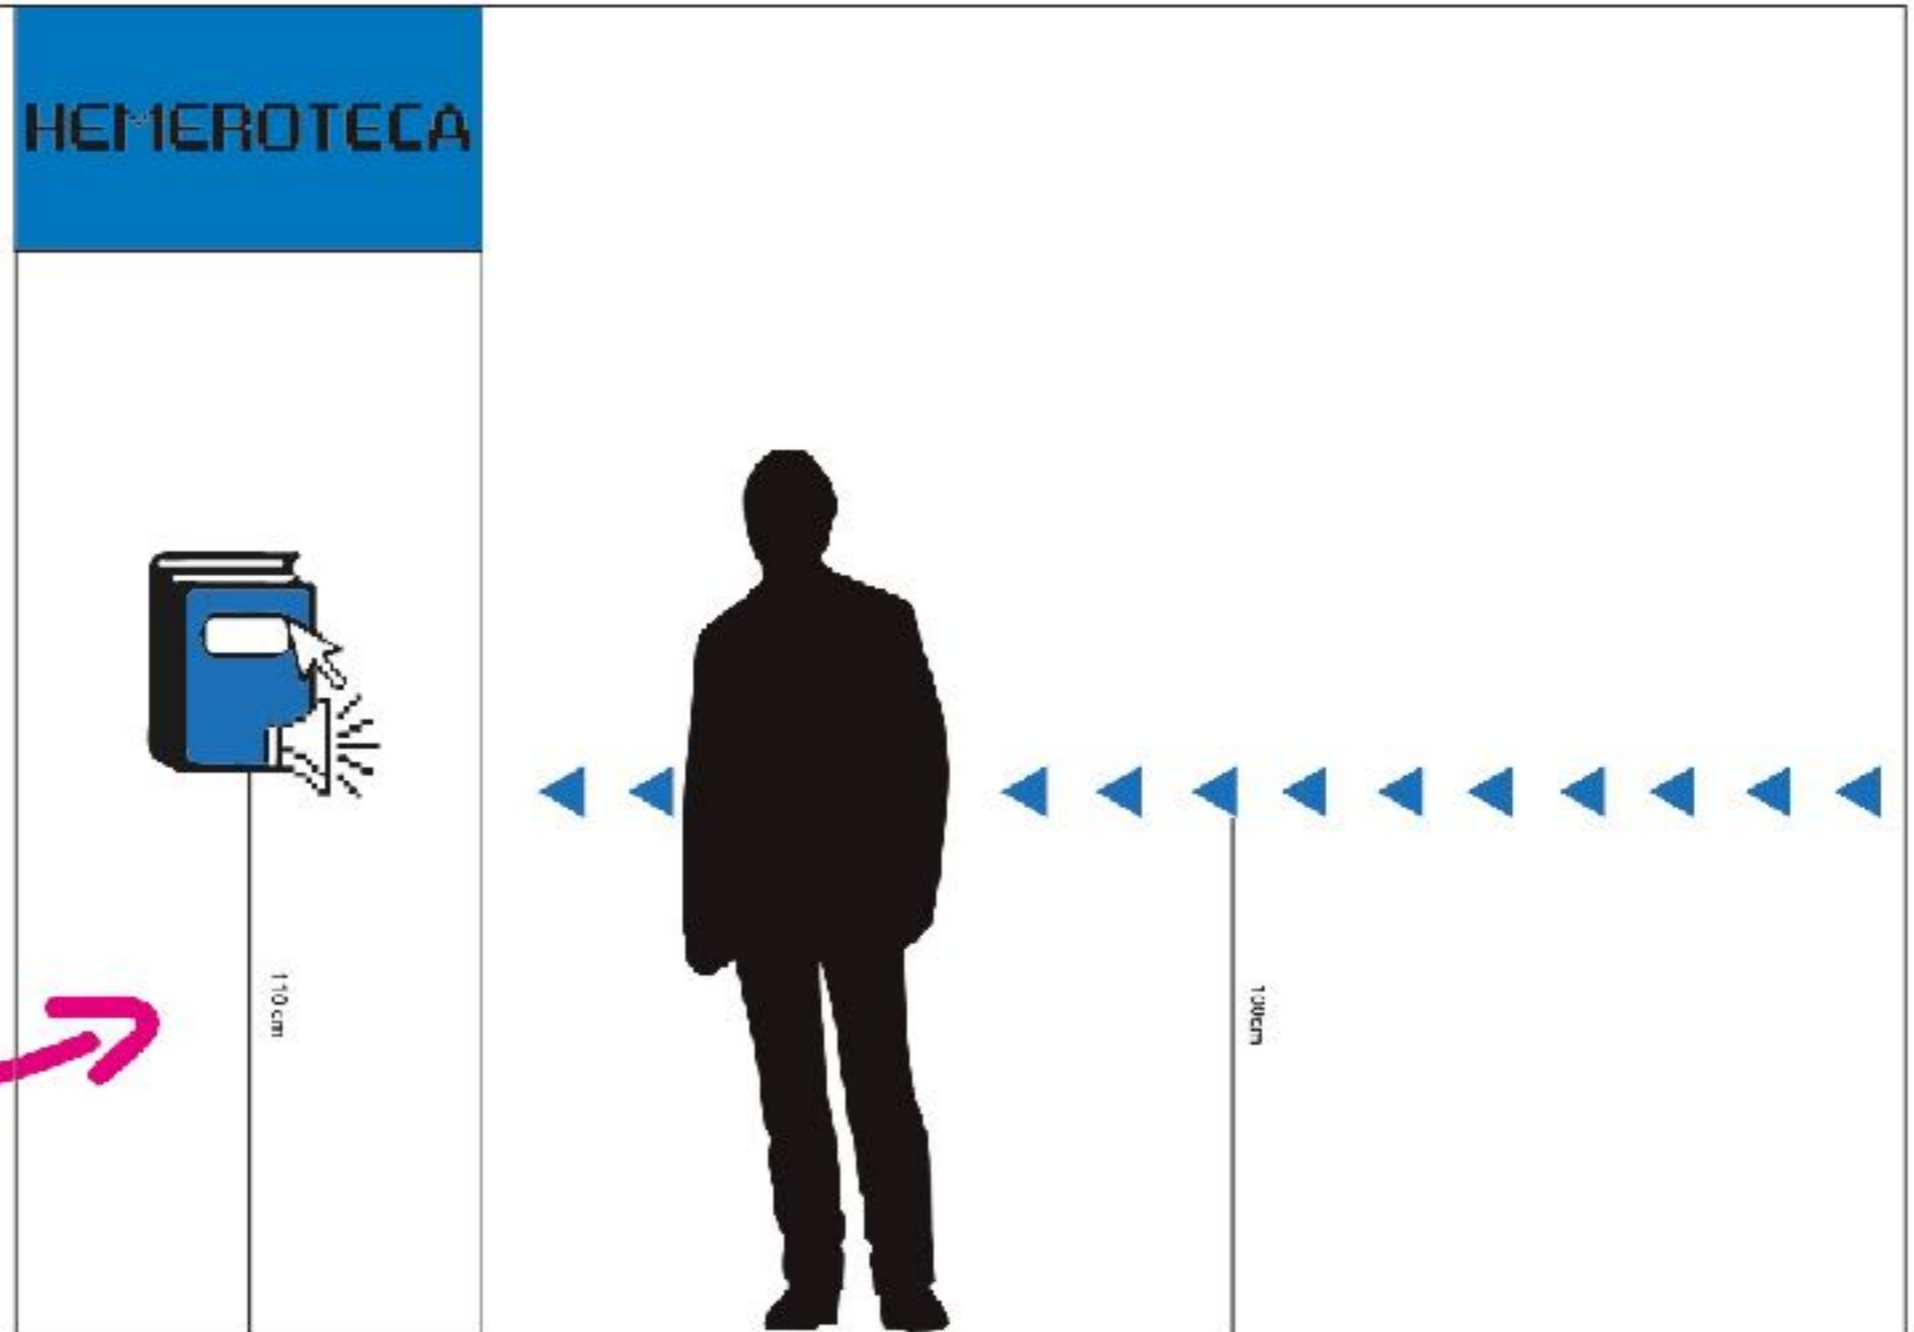

RELEVO REFERENTES

RELEVO REFERENTES

DISEÑO

- **Señales planas**

Estas señales serán ploteadas en vinilo autoadhesivo. este tipo de material se utilizará en las señales direccionales en su mayor parte: o que no deben de entorpecer la circulación y en las señales que dan color a cada sala, ya que no señalan nada sino que refuerzan una idea.

RECEPCIÓN

escala humana

VISTAS

↑ pasillo

.....**HEMEROTECA**

HEMEROTECA

escala
humana

VISTAS

sala parlante

sala parlante

SALA PARLANTE

47 cm

90 cm

45 cm

38 cm

9,6 cm

20,1 cm

20,1 cm

10 cm

30 cm

160 cm

190 cm

SALA PARLANTE

escala
humana