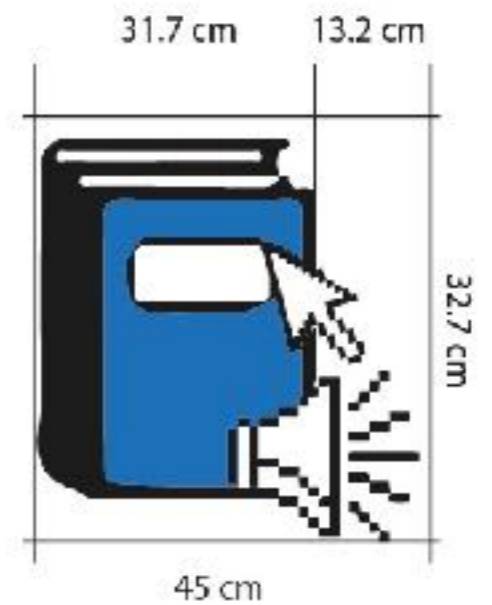

RECEPCIÓN

escala humana

VISTAS

↑ pasillo

.....**HEMEROTECA**

HEMEROTECA

escala
humana

VISTAS

sala parlante

sala parlante

SALA PARLANTE

47 cm

90 cm

45 cm

38 cm

9,6 cm