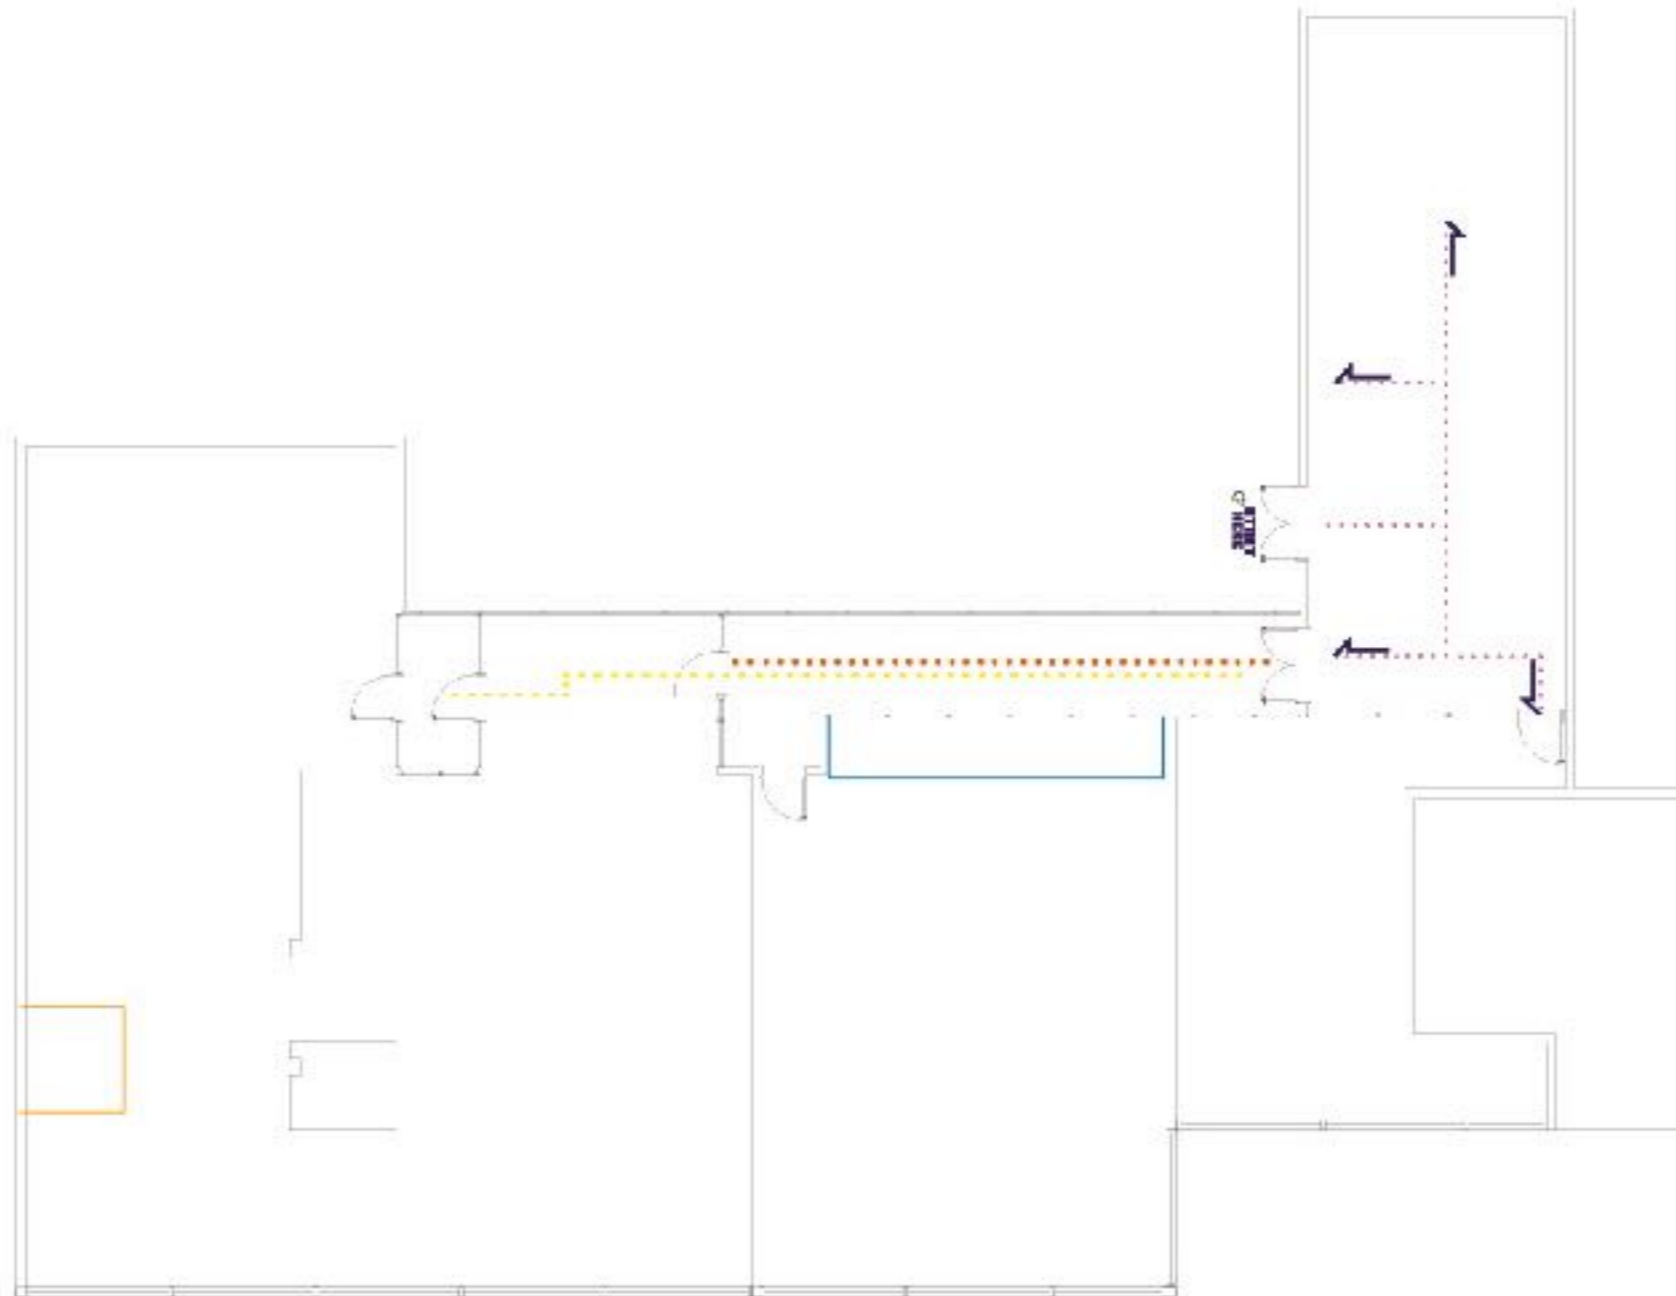

RELEVO REFERENTES

RELEVO REFERENTES

DISEÑO

- **Señales planas**

Estas señales serán ploteadas en vinilo autoadhesivo. este tipo de material se utilizará en las señales direccionales en su mayor parte: o que no deben de entorpecer la circulación y en las señales que dan color a cada sala, ya que no señalan nada sino que refuerzan una idea.

CaMaYoKa

PLANTA

VISTAS

entrada ↶

recepción ↷

VISTAS

↑ oficina

RECEPCION

RECEPCIÓN

escala humana

VISTAS

↑ pasillo

.....**HEMEROTECA**

HEMEROTECA

escala
humana

VISTAS

20,1 cm

20,1 cm

10 cm

30 cm

160 cm

190 cm

SALA PARLANTE

escala
humana