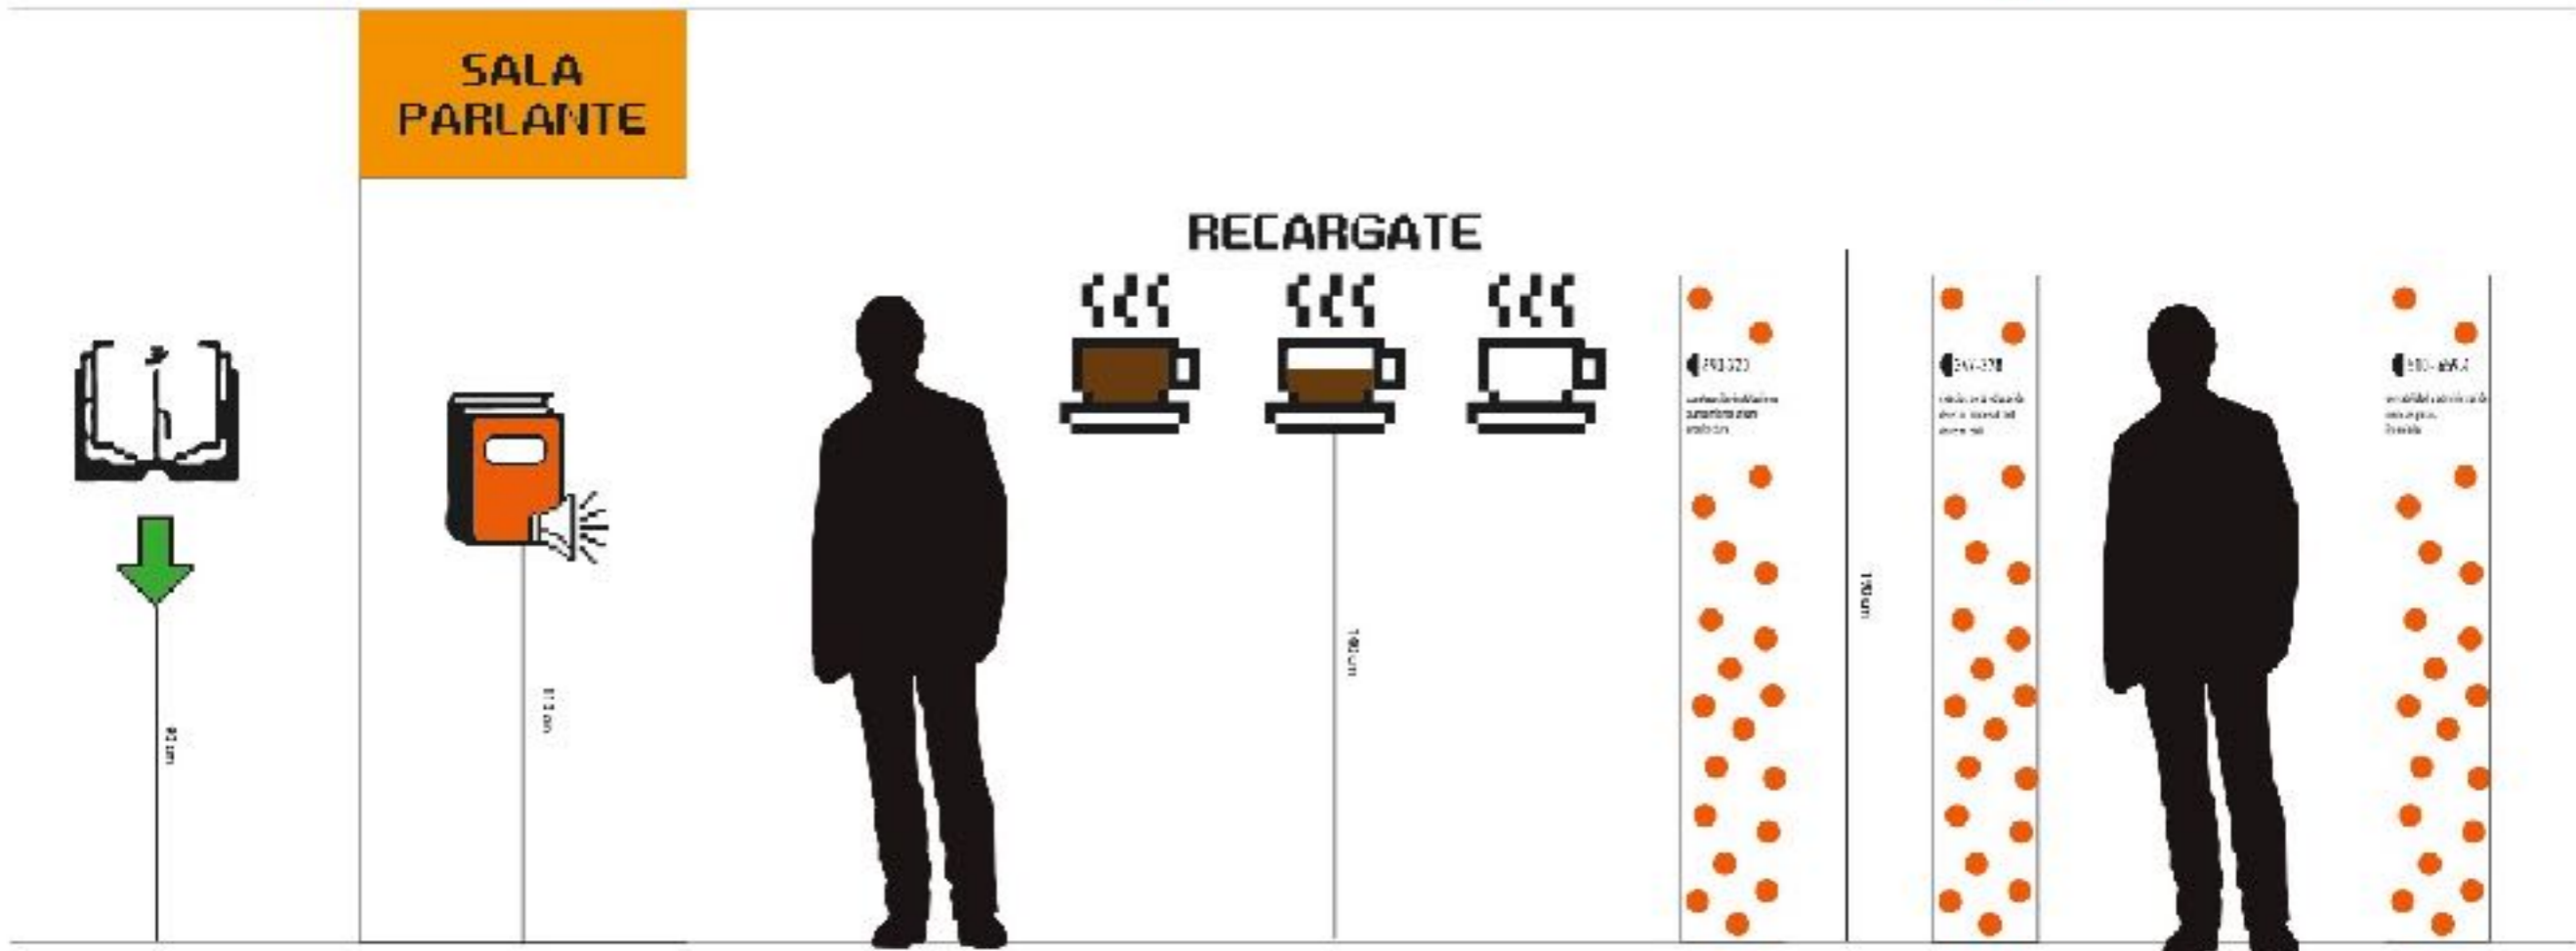

RELEVO REFERENTES

RELEVO REFERENTES

DISEÑO

- **Señales planas**

Estas señales serán ploteadas en vinilo autoadhesivo. este tipo de material se utilizará en las señales direccionales en su mayor parte: o que no deben de entorpecer la circulación y en las señales que dan color a cada sala, ya que no señalan nada sino que refuerzan una idea.

80 cm

7,8 cm

RECARGATE

10 cm

42,3 cm

36,5 cm

36,5 cm

36,5 cm

20,1 cm

20,1 cm

10 cm

30 cm

160 cm

190 cm

SALA PARLANTE

escala
humana

VISTAS

↑ sala silenciosa

SALA
SILENCIOSA

SALA
SILENCIOSA

escala
humana

SALA
SILENCIOSA

110 cm