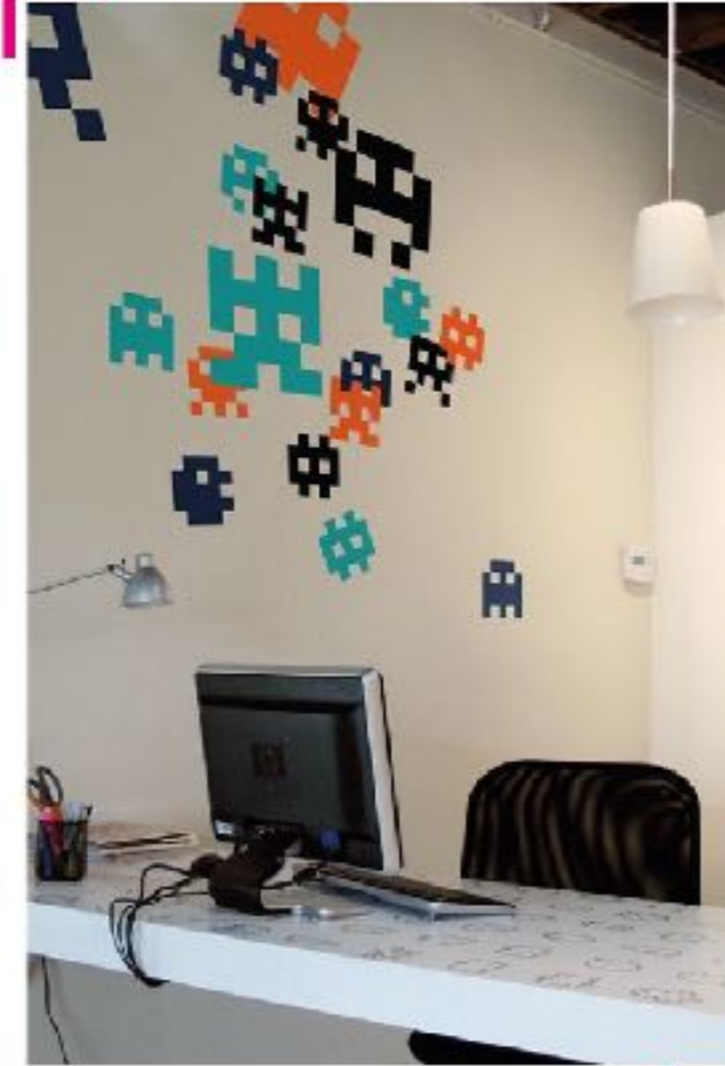

la **BIBLIOTECA**

como **VIDEOJUEGO**

- Se trata de un espacio interactivo
- Relacionamos cada sala con un nivel

RELEVO REFERENTES

Para obtener referentes consultamos Pinterest, Behance, de donde obtuvimos tanto ideas gráficas como materiales y tipográficos.

RELEVO REFERENTES

RELEVO REFERENTES

DISEÑO

- **Señales planas**

Estas señales serán ploteadas en vinilo autoadhesivo. este tipo de material se utilizará en las señales direccionales en su mayor parte: o que no deben de entorpecer la circulación y en las señales que dan color a cada sala, ya que no señalan nada sino que refuerzan una idea.

Din Condensad Bold

ABCDEFGHIJKLMNOPQRSTUVWXYZ
abcdefghijklmnopqrstuvwxyz
1234567890

- **Señales con volumen**

Estas señales serán fabricadas en láminas de metacrilato, fijados a la pared con embellecedores de acero inoxidable. Se trata de las señales locativas, a las que se les quiere dar más importancia y diferente lenguaje para así distinguirlas.