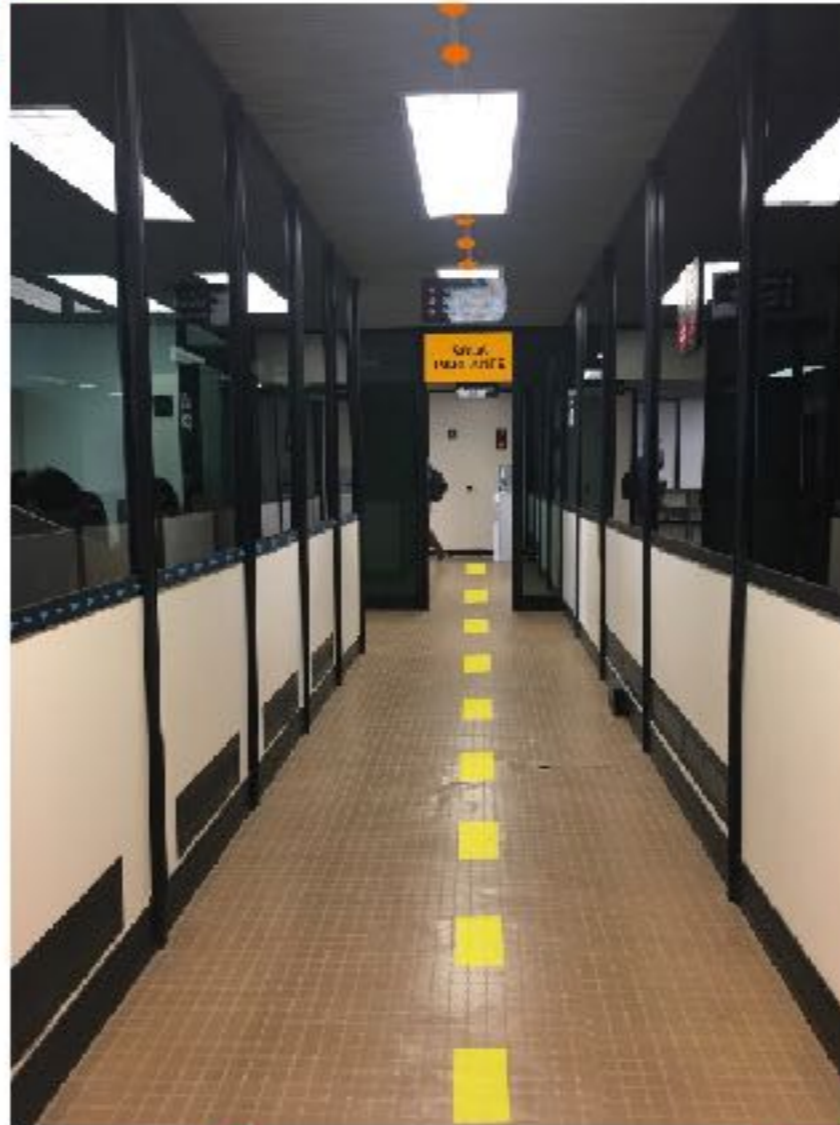

RELEVO REFERENTES

RELEVO REFERENTES

DISEÑO

- **Señales planas**

Estas señales serán ploteadas en vinilo autoadhesivo. este tipo de material se utilizará en las señales direccionales en su mayor parte: o que no deben de entorpecer la circulación y en las señales que dan color a cada sala, ya que no señalan nada sino que refuerzan una idea.

Din Condensad Bold

ABCDEFGHIJKLMNOPQRSTUVWXYZ
abcdefghijklmnopqrstuvwxyz
1234567890

- **Señales con volumen**

Estas señales serán fabricadas en láminas de metacrilato, fijados a la pared con embellecedores de acero inoxidable. Se trata de las señales locativas, a las que se les quiere dar más importancia y diferente lenguaje para así distinguirlas.

CaMaYoKa

PLANTA

VISTAS

entrada ↶

recepción ↷

VISTAS

↑ oficina

RECEPCION

RECEPCIÓN

escala humana

VISTAS

↑ pasillo

.....**HEMEROTECA**

HEMEROTECA

escala
humana

VISTAS